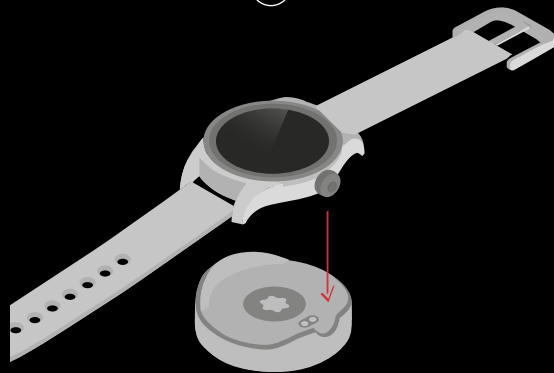

正確佩戴

调节尺寸

# Charging

Laden  
Bracelet  
In carica  
Cargando  
충전  
充電中  
充电  
充電

①

Power  
Strom  
Alimentation  
Alimentazione  
Toma de corriente  
전원  
パワー  
電源  
电源

②

Place  
Auflegen  
Position  
Posizione  
Colocar  
위치  
置く  
放置  
地点